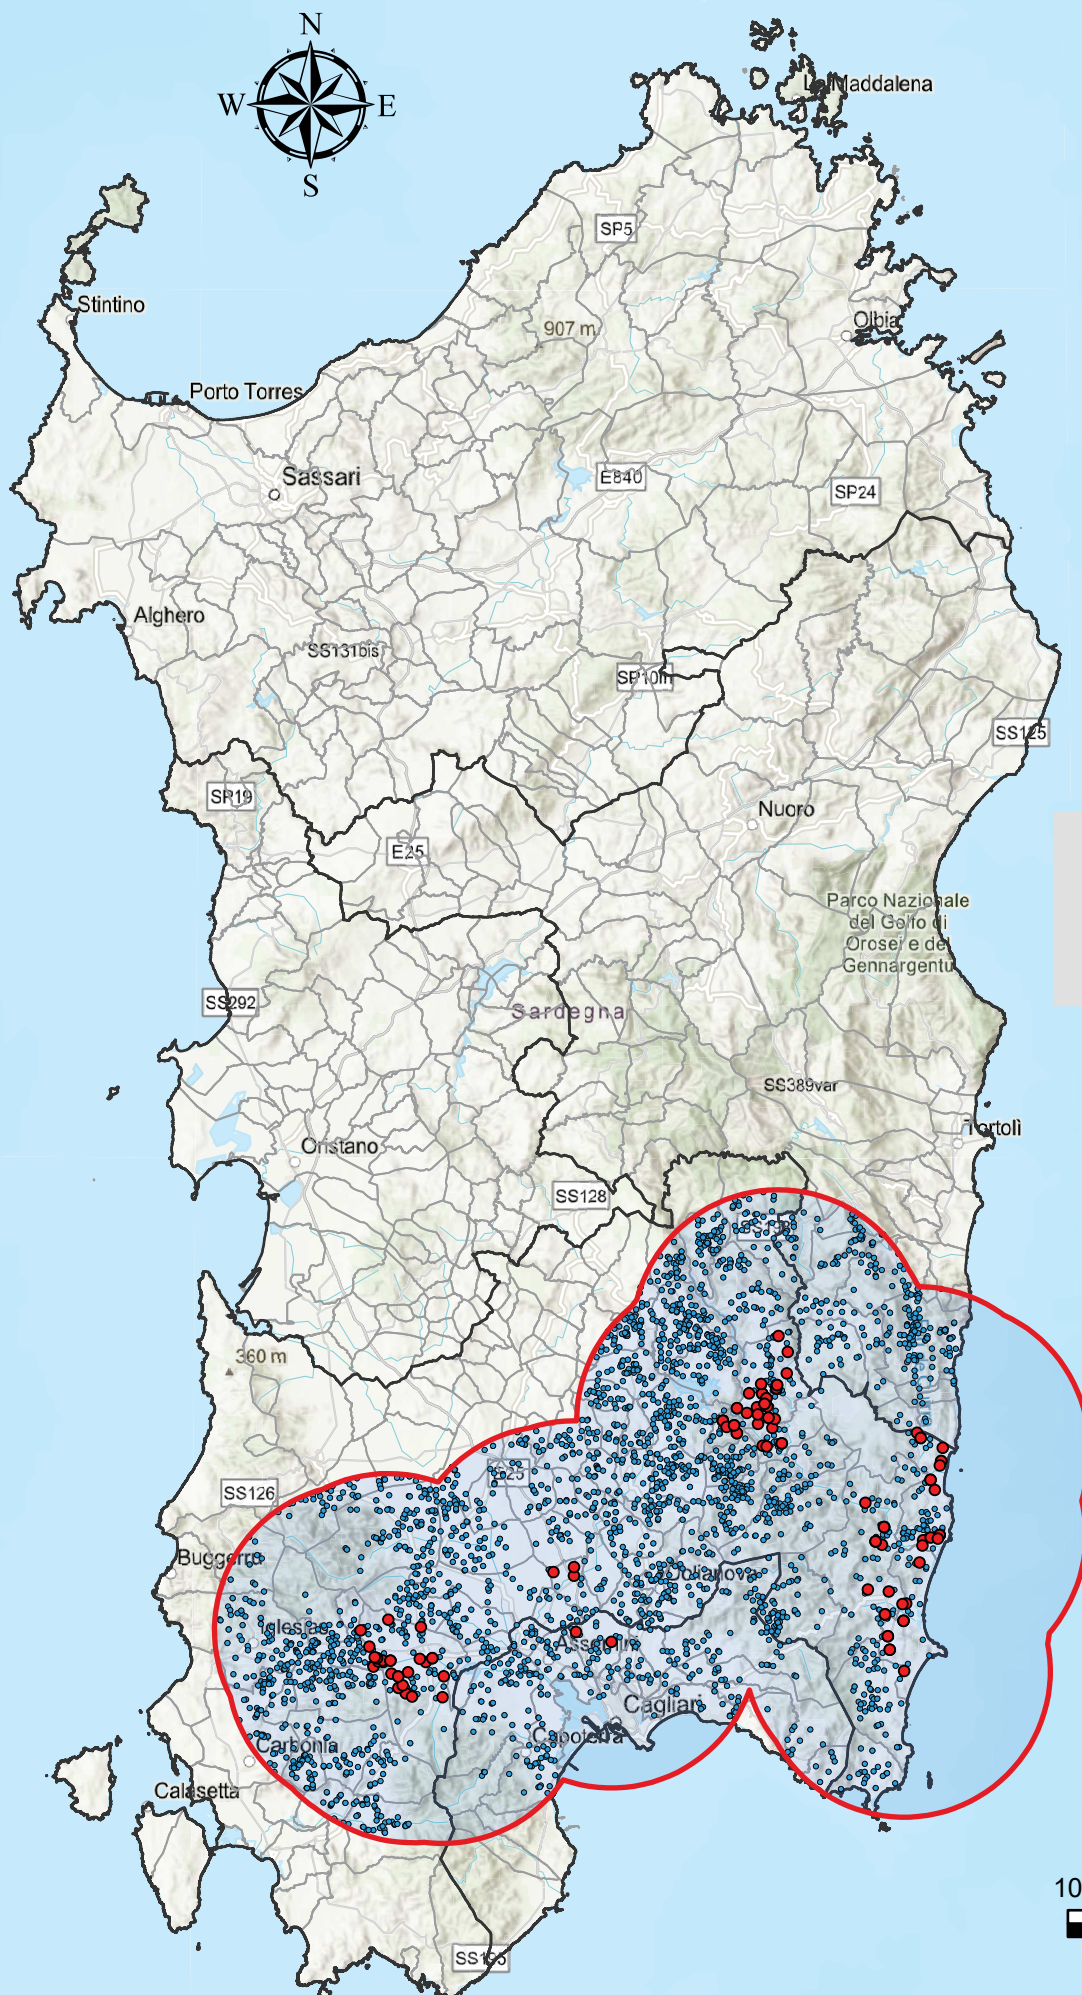

Mappa focolai SBTV3 Asl-Cagliari -20 km

Legenda

- SBTV3_asl8_foc
- ▭ SBTV3_BUFFER20KM
- Allev_SBTV3_RESTR_20